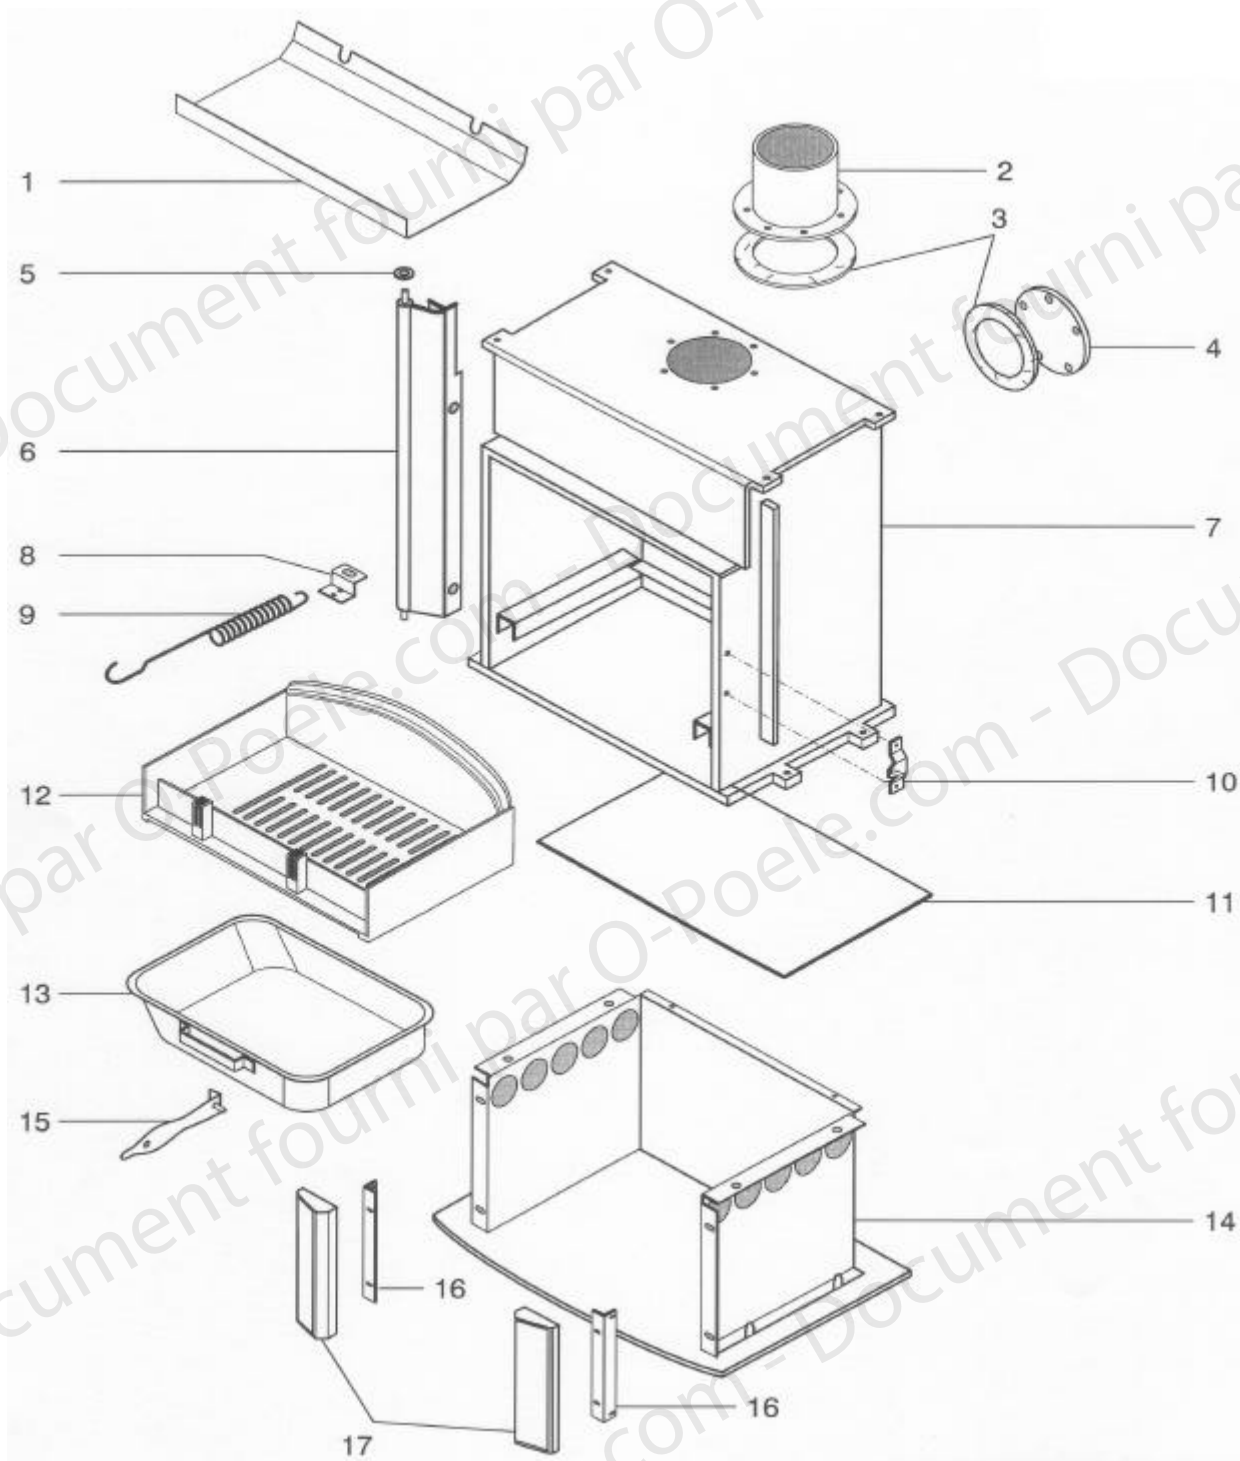

**HOLZOFEN**  
**HF3001D-3003D-3011HD-3013HD-3021FD-3023FD-3031FSD**  
**ERSATZTEILE FEUERRAUM**

**HOLZOFEN**  
**HF3001D / 3003D / 3011HD / 3013HD / 3021FD / 3023FD / 3031FSD**  
**ERSATZTEILE FEUERRAUM**

NR	ANZAHL	BEZEICHNUNG	REFERENZEN
1	1	Umlenkungsblech	15400
2	1	Abgasstutzen	15401PO
3	2	Keramik Dichtung	15667
4	1	Verschuß Deckel	15648PB
5	1	Messing Scheibe	15016
6	1	Tür Stütze	16162PB
7	1	Feuerraum	15603PB
8	1	Schließfeder Befästigung	05865
9	1	Schießfeder	15468
10	1	Schloß Kappe	15415PO
11	1	Boden Schutzblech	15590
12	1	Gußsohle	15061PB
13	1	Aschenkasten	10719PB
14	1	Sockel	15587PO
15	1	Kalte Hand	02630
16	2	Untere Blende Befästigung	16978PO
17	2	Blende	15552--UPO

Nr	Anzahl	Bezeichnung	HF3001D	HF3021FD	HF3031FSD	HF3011HD
			HF3003D	HF3023FD		HF3013HD
1	1	Tür	15542--UPO	15542--UPO	15542--UPO	15542--UPO
2	1	Türgriff	15541--O	15541--O	15541--O	15541--O
3	1	Kerbstift	15451	15451	15451	15451
4	1	Luftschieber	15553PO	15553PO	15553PO	15553PO
5	1	Luftregler	15550PO	15550PO	15550PO	15550PO
6	1	Luftregler Achse	15551	15551	15551	15551
7	1	Luftregler Bedienungsknopf	15656	15656	15656	15656
8	0,8ml	Scheibe Dichtung 10X2	04093	04093	04093	04093
9	1	Scheibe	15148	15148	15148	15148
10	2	Scheibe Halterung	15263PB	15263PB	15263PB	15263PB
11	1	Luftumlenkungsblech	15414PB	15414PB	15414PB	15414PB
12	0,5 ml	Trennungsdichtung	10113	10113	10113	10113
13	2,1 ml	Tür Dichtung	10113	10113	10113	10113
14	2	Seite Schutzblech	15644	16858	16858	16858
15	1	Linke Seite Schwarz	15548PP	16857PP	16857PP	16857PP
15'	1	Linke Seite Weiß	15548PV	/	16857PV	/
16	1	Rechte Seite Schwarz	15547PP	16856PP	16856PP	16856PP
16'	1	Rechte Seite Weiß	15547PV	16856PV	16856PV	/
17	1	Hinteres Blech	/	17578	17578	/
18	1	Hinteres Blech	15549	/	/	/
19	1	Verschuß Deckel	13937	13937	13937	/
20	1	Einlegendeckel Befästigung	15837	15837	/	/
21	1	Gußdeckel	15543--UPO	15543--UPO	/	/
22	1	Einlegendeckel aus Guß	15604PO	15604PO	/	/
/	1	Komplette Tür	15649	15649	15649	15649