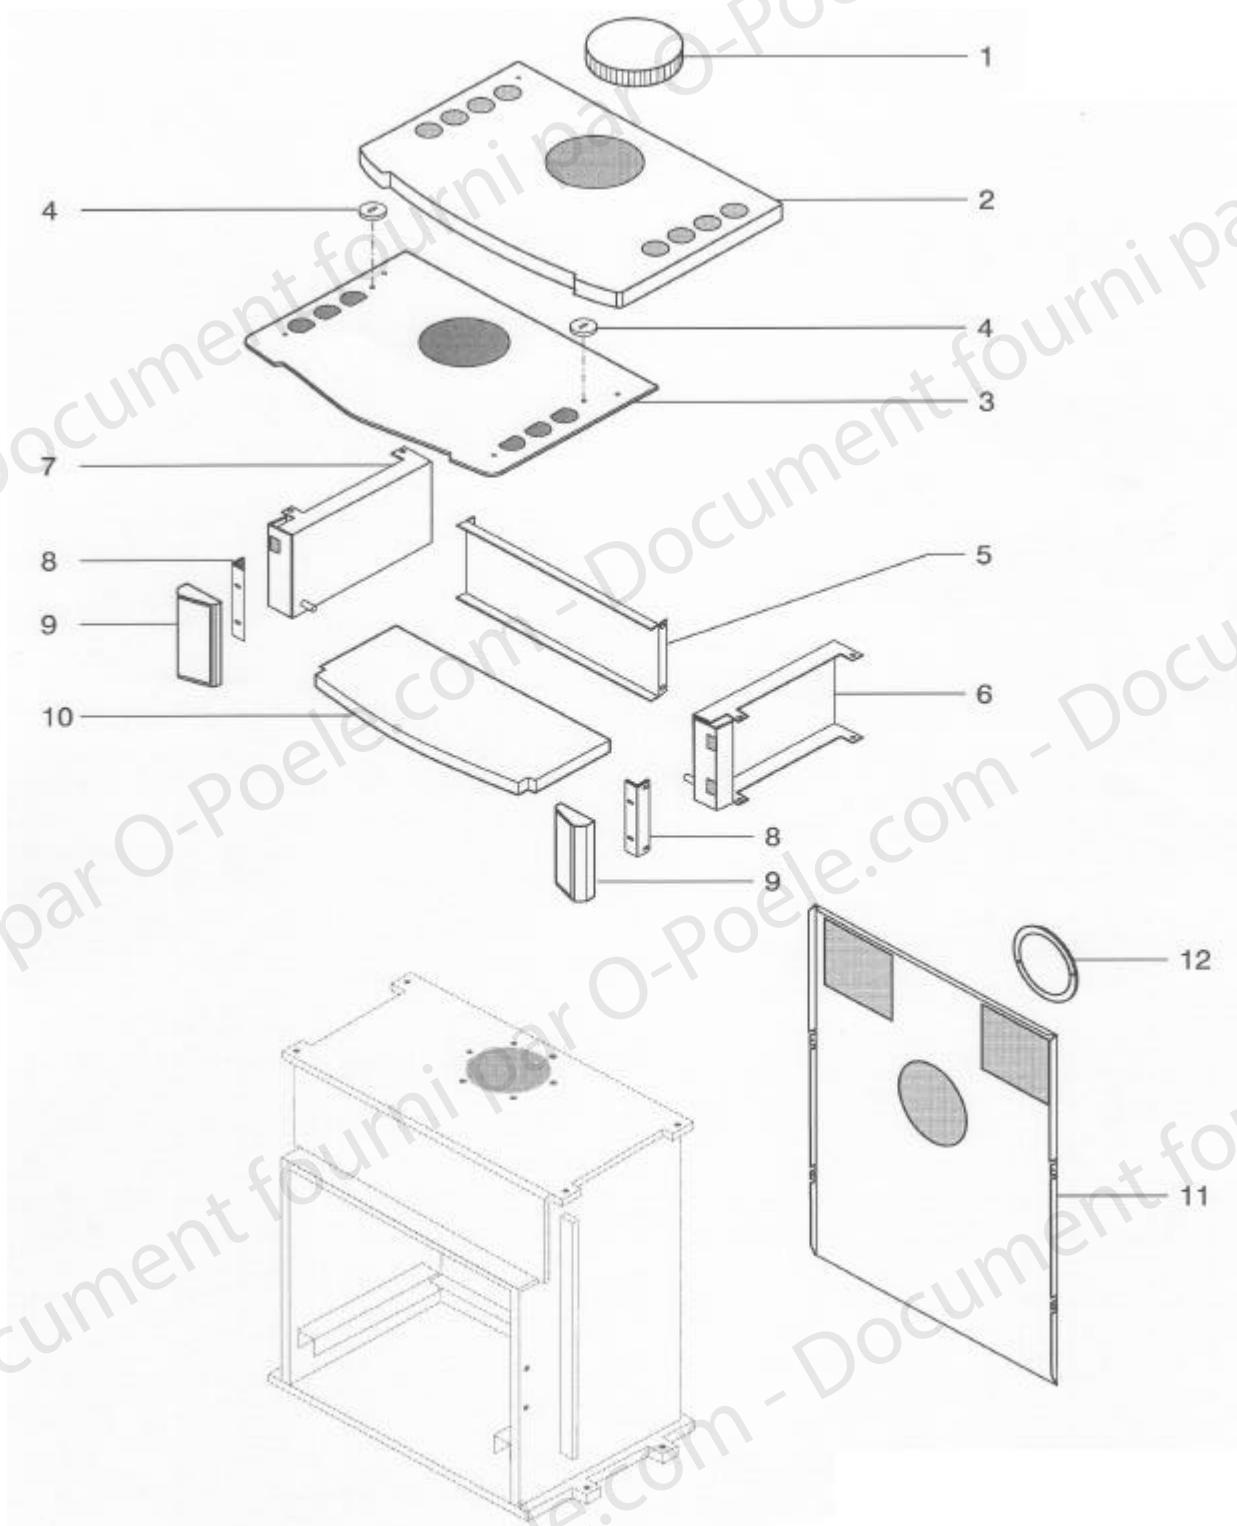

HOLZOFEN
HF3031FSD
ERSATZTEILE SPECKSTEIN MIT WARMHALTEFACH

**HOLZOFEN
HF3031FSD
ERSATZTEILE SPECKSTEIN MIT WARMHALTEFACH**

NR	ANZAHL	BEZEICHNUNG	REFERENZEN
1	1	Einlegen Deckel aus Speckstein	17225
2	1	Deckel aus Speckstein	17224
3	1	Obere Schutzblech	17226PO
4	2	Zwischen Scheibe	17227PO
5	1	Hinteres Blech	16789PO
6	1	Rechte Seite Warmhaltfach	16788PO
7	1	Linke Seite Warmhaltfach	16787PO
8	2	Obere Blende Befästigung	16977PO
9	2	Obere Blende	16321--UPO
10	1	Speckstein Platte	17231
11	1	Hinteres Schutzblech	17578
12	1	Verschuß Blechdeckel	13937