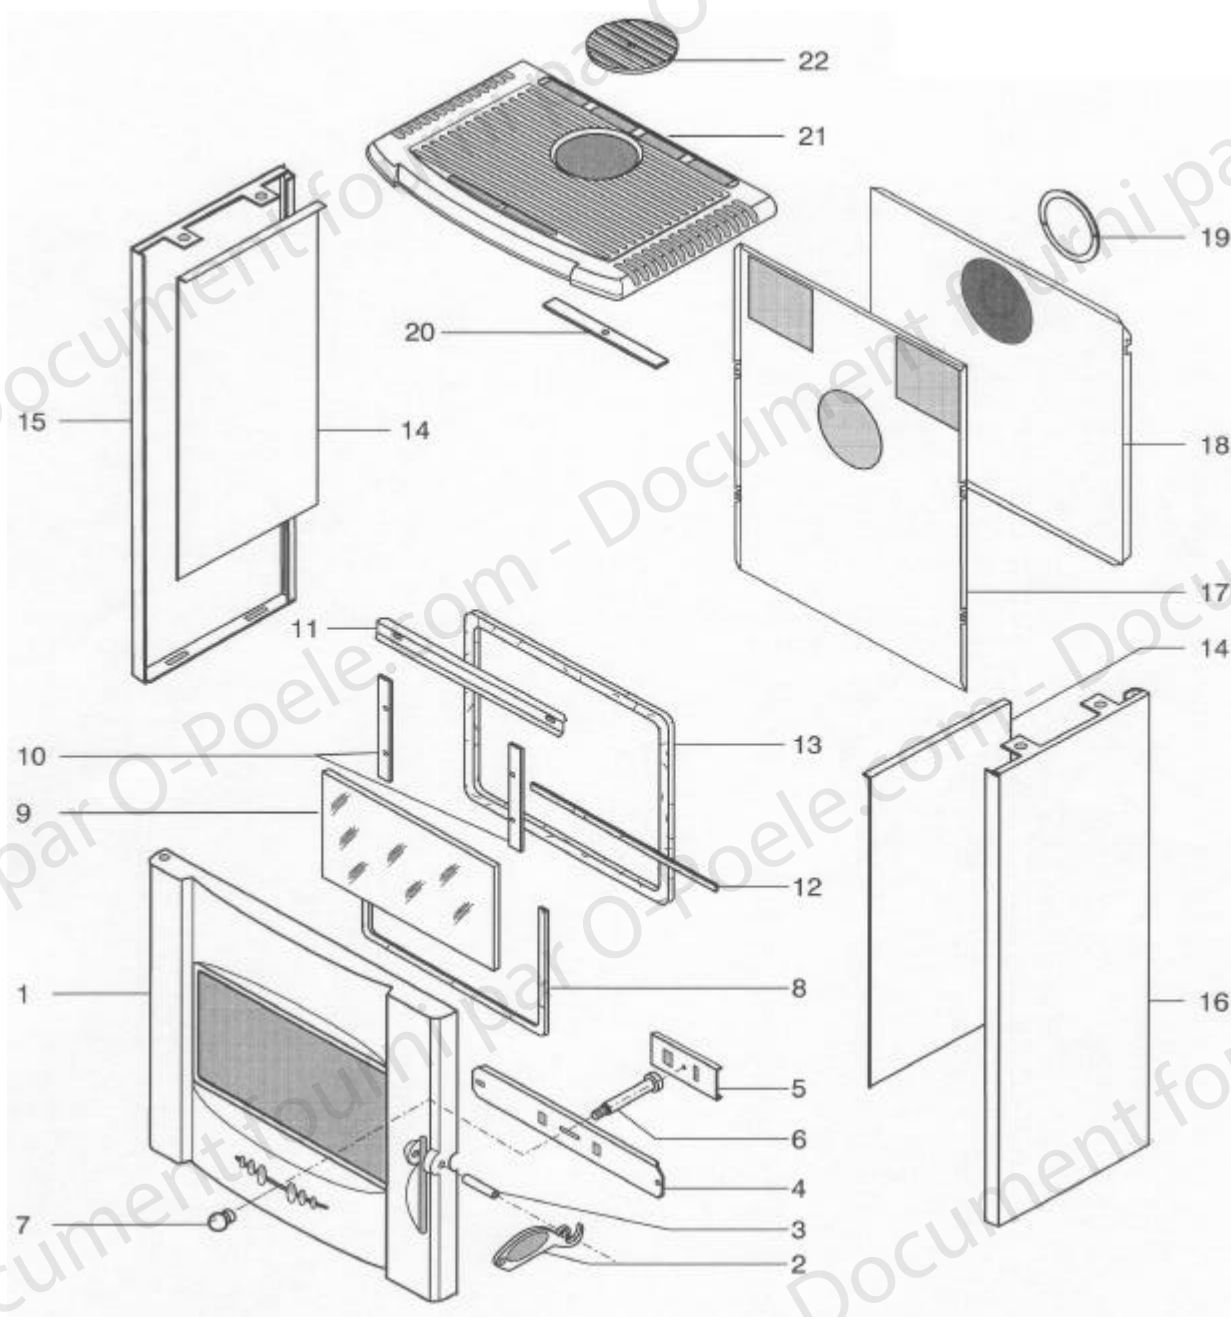

HOLZOFEN
HF3001D-3003D-3011HD-3013HD-3021FD-3023FD-3031FSD
ERSATZTEILE AUS BLECH + TUR

HOLZOFEN
HF3001D / 3003D / 3011HD / 3013HD / 3021FD / 3023FD / 3031FSD
ERSATZTEILE AUS BLECH + TUR

Nr	Anzahl	Bezeichnung	HF3001D	HF3021FD	HF3031FSD	HF3011HD
			HF3003D	HF3023FD		HF3013HD
1	1	Tür	15542--UPO	15542--UPO	15542--UPO	15542--UPO
2	1	Türgriff	15541--O	15541--O	15541--O	15541--O
3	1	Kerbstift	15451	15451	15451	15451
4	1	Luftschieber	15553PO	15553PO	15553PO	15553PO
5	1	Luftregler	15550PO	15550PO	15550PO	15550PO
6	1	Luftregler Achse	15551	15551	15551	15551
7	1	Luftregler Bedienungsknopf	15656	15656	15656	15656
8	0,8ml	Scheibe Dichtung 10X2	04093	04093	04093	04093
9	1	Scheibe	15148	15148	15148	15148
10	2	Scheibe Halterung	15263PB	15263PB	15263PB	15263PB
11	1	Luftumlenkungsblech	15414PB	15414PB	15414PB	15414PB
12	0,5 ml	Trennungsdichtung	10113	10113	10113	10113
13	2,1 ml	Tür Dichtung	10113	10113	10113	10113
14	2	Seite Schutzblech	15644	16858	16858	16858
15	1	Linke Seite Schwarz	15548PP	16857PP	16857PP	16857PP
15'	1	Linke Seite Weiß	15548PV	/	16857PV	/
16	1	Rechte Seite Schwarz	15547PP	16856PP	16856PP	16856PP
16'	1	Rechte Seite Weiß	15547PV	16856PV	16856PV	/
17	1	Hinteres Blech	/	17578	17578	/
18	1	Hinteres Blech	15549	/	/	/
19	1	Verschuß Deckel	13937	13937	13937	/
20	1	Einlegendeckel Befästigung	15837	15837	/	/
21	1	Gußdeckel	15543--UPO	15543--UPO	/	/
22	1	Einlegendeckel aus Guß	15604PO	15604PO	/	/
/	1	Komplette Tür	15649	15649	15649	15649